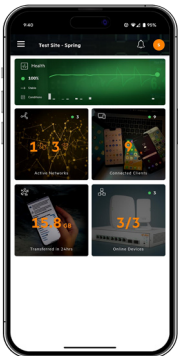

Serie di Access Point HPE Networking Instant On Wi-Fi 6

Più velocità, efficienza e capacità per le applicazioni aziendali più recenti

Gestisci la tua rete ovunque tu sia

Facili da configurare e gestire, questi access point offrono una solida copertura ovunque e per qualsiasi dispositivo. Il prezzo accessibile e l'integrazione di soluzioni di sicurezza li rendono ideali per le esigenze Wi-Fi delle piccole imprese.

Migliora la capacità e le funzionalità della tua rete con gli Access Point Wi-Fi Certified™ 6 di HPE Networking Instant On. Pensati per le piccole imprese, questi access point sono dotati di sicurezza integrata, di un portale di gestione facile da usare e di funzionalità di livello aziendale.