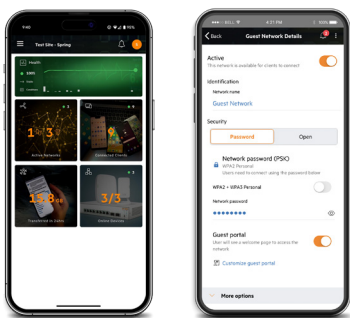

App per dispositivi mobili Instant On