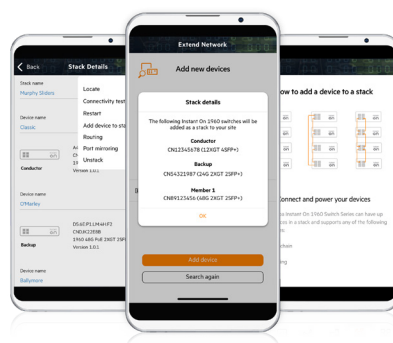

• Reforce a segurança

Aumente a segurança com apenas alguns cliques e defina uma autenticação forte e baseada em senha com o padrão de segurança sem fio WPA3/WPA2, autenticação de dois fatores para acesso privilegiado e agendamento PoE que não apenas economiza energia, como aumenta a segurança limitando o tempo de acesso ao Wi-Fi.

• Controle rádios AP

Permite controlar o canal Wi-Fi e as configurações de largura do canal para ajudar a otimizar o desempenho do rádio AP para melhor se adequar ao seu ambiente.

• Simplifique o empilhamento de switches

Simplifique a configuração de empilhamento baseada na nuvem com a descoberta automática e a integração de todas as pilhas de switches com fio usando fluxos de trabalho guiados simples.

• Amplie a cobertura do Wi-Fi

Simplifica a configuração de uma rede Smart Mesh com algumas etapas rápidas para estender a cobertura a espaços de difícil acesso (internos ou externos) para que os usuários nunca fiquem sem Wi-Fi com alto desempenho.

• Solução de problemas mais rápida e mais controle

Obtenha visibilidade com um painel intuitivo que ajuda a encontrar problemas mais rapidamente com a topologia da rede e o status do dispositivo para que você saiba quando agir. Com acesso rápido ao uso da rede de aplicativos e clientes, você pode limitar as velocidades da rede para consumo de largura de banda, proibir aplicativos selecionados e até mesmo negar acesso à rede.

© Copyright 2024 Hewlett Packard Enterprise Development LP. As informações contidas neste documento estão sujeitas a alterações sem aviso prévio. As únicas garantias atribuídas a serviços e produtos Hewlett Packard Enterprise estão definidas nas declarações de garantia que acompanham tais serviços e produtos. Nenhuma parte deste documento deve ser interpretada como uma garantia adicional. A Hewlett Packard Enterprise não deve ser responsabilizada por nenhum erro técnico ou editorial ou por omissões aqui contidas.

Todas as marcas de terceiros são propriedade de seus respectivos donos.

AAG_hpe-nio_Mobile-App_VF_110824_a00127622ptl