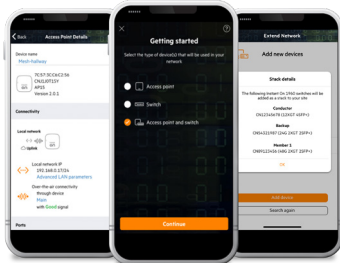

Aplicativo para celular HPE Networking Instant On

Simplicidade e poder ao seu alcance

A vantagem do Instant On

Com o HPE Networking Instant On, você obtém desempenho extremamente rápido, segurança aprimorada e configuração e gerenciamento simplificados. E o que é ainda melhor, você está adquirindo hardware e software premium que são escalonáveis a fim de oferecer suporte a futuras expansões. Tudo a um custo acessível.

Nunca foi tão fácil configurar, gerenciar e monitorar a rede. Com o HPE Networking Instant On, basta um dispositivo inteligente habilitado para iOS ou Android e você está pronto para começar.

Deixe o aplicativo móvel Instant On guiá-lo pela configuração do dispositivo, criação do portal Wi-Fi para convidados, configurações de segurança e muito mais. Obtenha controle total da sua rede de onde você estiver.

• Solução de problemas mais rápida e mais controle

Obtenha visibilidade com um painel intuitivo que ajuda a encontrar problemas mais rapidamente com a topologia da rede e o status do dispositivo para que você saiba quando agir. Com acesso rápido ao uso da rede de aplicativos e clientes, você pode limitar as velocidades da rede para consumo de largura de banda, proibir aplicativos selecionados e até mesmo negar acesso à rede.