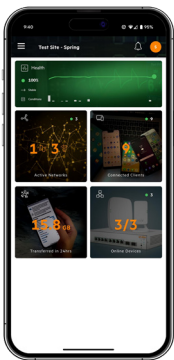

## Gestione semplificata degli switch

Installa gli HPE Networking Instant On Switch Series 1960 con la gestione più adatta alla tua azienda (via cloud o GUI Web locale) senza costi aggiuntivi.

**Gli switch semplificano l'implementazione di dispositivi cablati come telecamere di sorveglianza e di access point wireless, permettendoti di connettere e alimentare endpoint di rete con un unico cavo Ethernet senza dover ricorrere ad alimentatori o cavi ulteriori.**